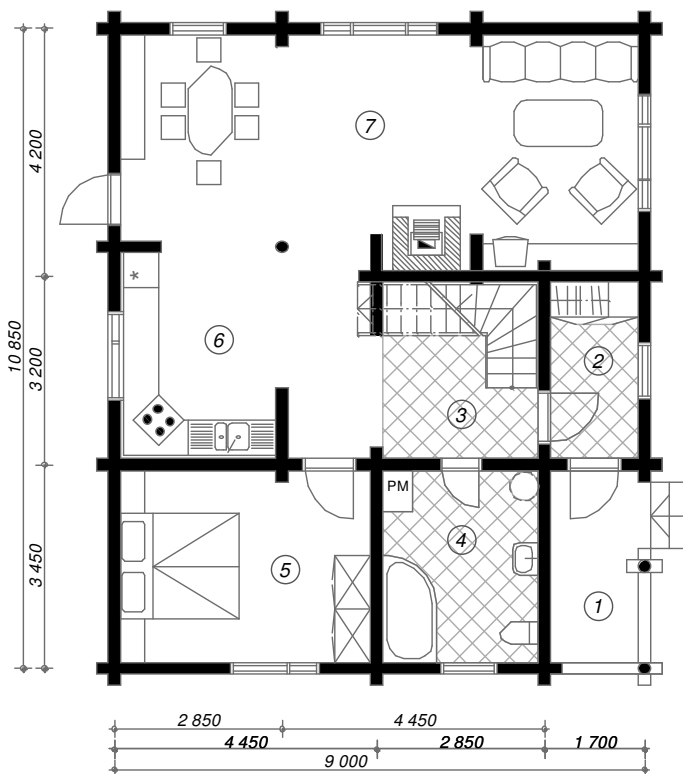

ELUMAJA LAIDI-1

1. SISSEKÄIK	4,8m ²
2. TUULEKODA	4,5m ²
3. ESIK	11,6m ²
4. WC/ DUSH	8,5m ²
5. MAGAMISTUBA	13,7m ²
6. KÖÖK	9,5m ²
7. SÖÖGI-JA ELUTUBA	35,2m ²
8. TREPIHALL	19,1m ²
9. MAGAMISTUBA	12,4m ²
10. MAGAMISTUBA	12,8m ²
11. MAGAMISTUBA	13,3m ²
12. GARDEROOB	5,6m ²
13. WC/ DUSH	1,9m ²

PÕRANDAPIND: 152,9m²

PALK Ø210 mm