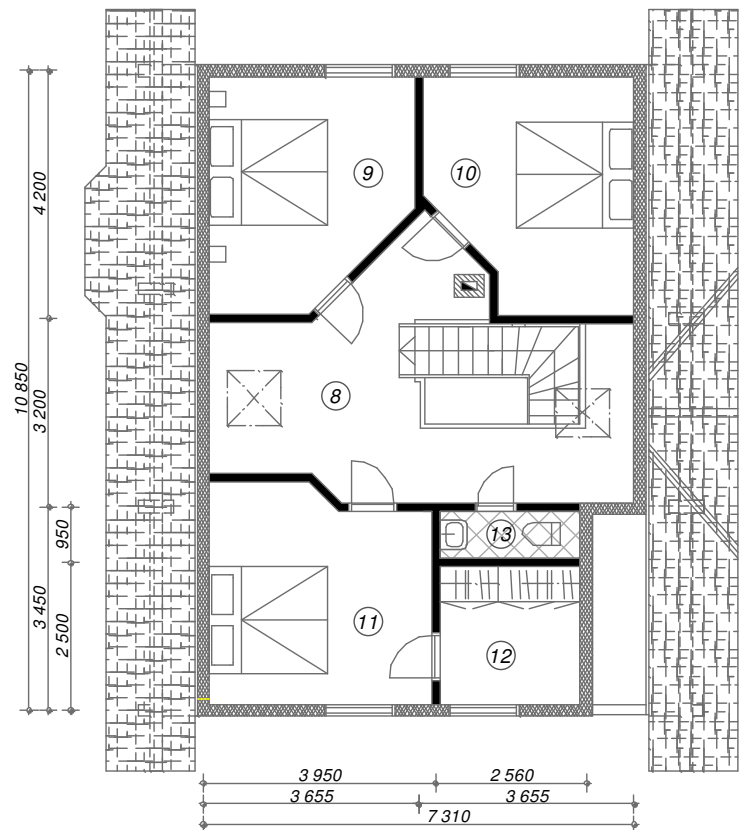

ELUMAJA LAIDI-1

1. SISSEKÄIK	4,8m ²
2. TUULEKODA	4,5m ²
3. ESIK	11,6m ²
4. WC/ DUSH	8,5m ²
5. MAGAMISTUBA	13,7m ²
6. KÖÖK	9,5m ²
7. SÖÖGI-JA ELUTUBA	35,2m ²
8. TREPIHALL	19,1m ²
9. MAGAMISTUBA	12,4m ²
10. MAGAMISTUBA	12,8m ²
11. MAGAMISTUBA	13,3m ²
12. GARDEROOB	5,6m ²
13. WC/ DUSH	1,9m ²

PÕRANDAPIND: 152,9m²

PALK Ø210 mm